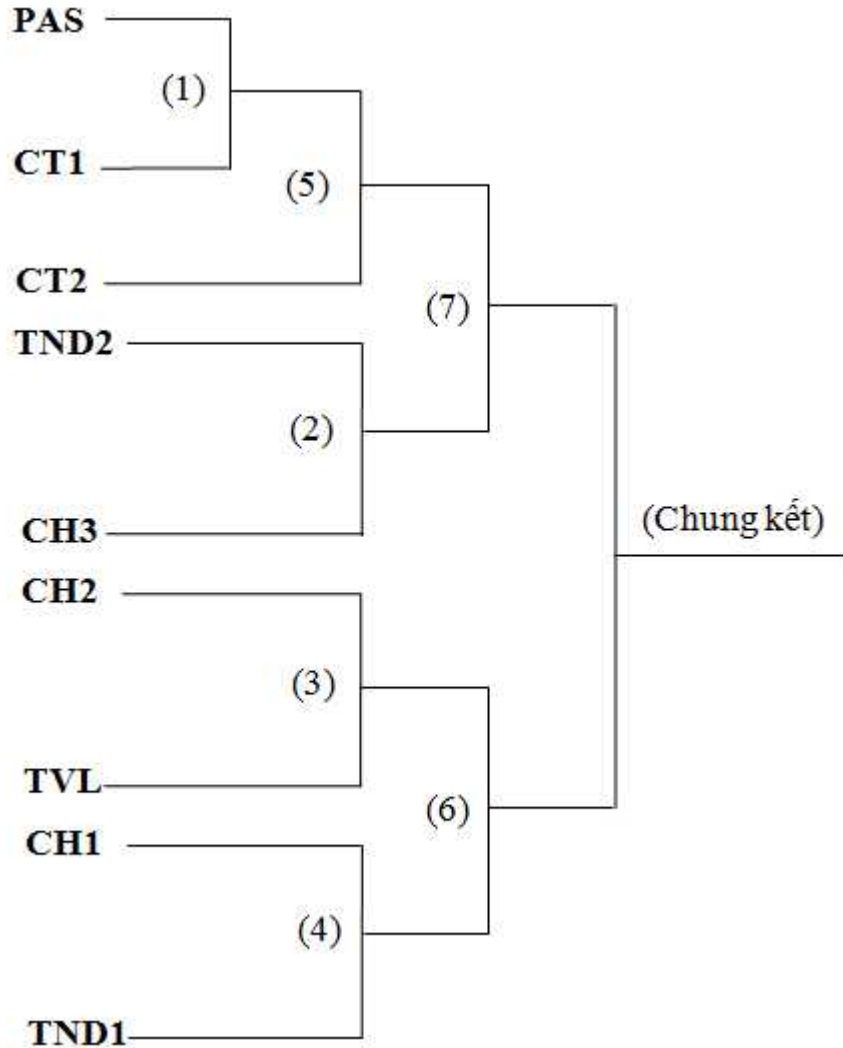

HỘI THAO HỌC SINH TRƯỜNG QUỐC TẾ Á CHÂU

Năm học 2015 – 2016

MÔN BÓNG BÀN KHU 18-9

SƠ LƯỢC THI:

LỊCH THI:

Gi /ngày	Tr n	i	Ghi chú
24/05/2016	1	PAS – CT1	
	2	TND2 – CH3	
	3	CH2 – TVL	
	4	CH1 – TND1	
	5	Th ng tr n 1 – CT2	
	6	Th ng tr n 3 – th ng tr n 4	
	7	Th ng tr n 5 – th ng tr n 2	
27/05/2016	8	Thua tr n 6 – thua tr n 7	Tranh h ng 3
	9	Th ng tr n 6 – th ng tr n 7	Chung k t